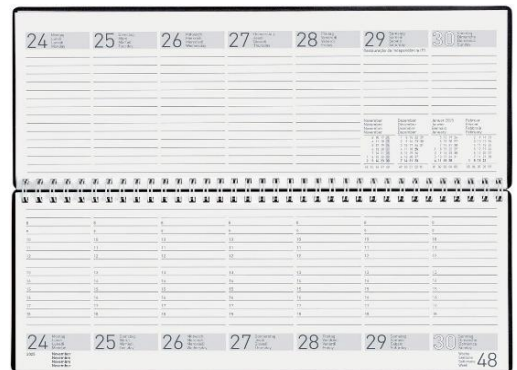

888 374 Pultagenda Seplana Plastik Stück Fr. 29.00
Format: 29,8 x 11,7 cm,
1 Woche auf 2 Seiten
obere Seite für Notizen,
untere Seite mit Stundeneinteilung
Einband Kunststoff
Farbe: **blau**
Original-Nummer: 888 374 05

Art.Nr. 1200.57888374