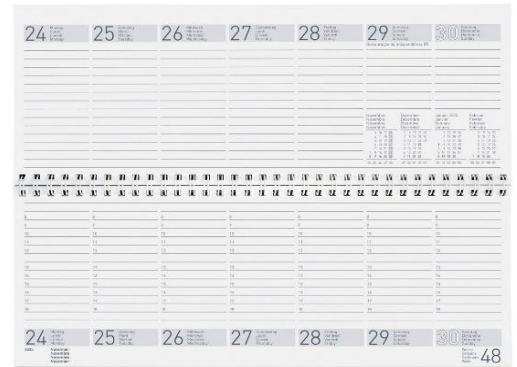

Bestell- Nummer	Bezeichnung	Mengen- einheit	Preis / Stück

888 371 Pultagenda Seplana Karton Stück Fr. 23.50
Format: 29,8 x 11,7 cm,
1 Woche auf 2 Seiten
obere Seite für Notizen,
untere Seite mit Stundeneinteilung
Einband Karton
Farbe: **blau**
Original-Nummer: 888 371 05

Art.Nr. 1200.57888371