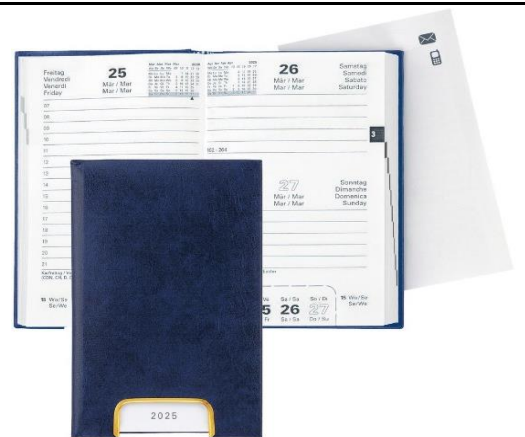

807 402   **Buchagenda, Biella Nr. 807 401**   Stück   Fr. 26.00
Disponent
Format: 10,1 x 16 cm
querliniert, 1 Tag pro Seite
mit Stundeneinteilung, Eckenperforation,
Registerdruck, Kunstleder-Überzug
Farbe: **blau**
Original-Nummer: 807 401 05

Art.Nr. 1200.57807401