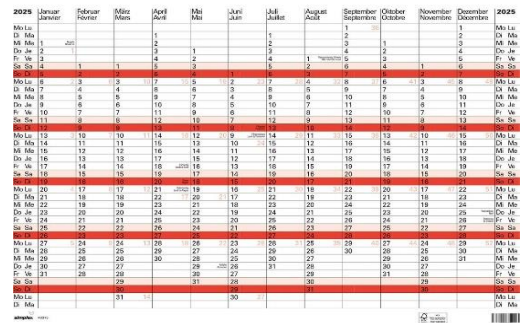

Art.Nr. 1200.57871006

875 406 **Karton-Tafelkalender mit Notizraum** Stück Fr. 3.00

Biella Terminkalender A4 hoch
 Format: 21 x 29,7 cm, 6 Monate pro Seite
 gelocht zum Aufhängen, klare Übersicht
 dank grossen Wochenzahlen,
 mit Notizraum, deutsch/französisch
 Original-Nummer: 875 406 00

Art.Nr. 1200.57875406

Bestell-Nummer	Bezeichnung	Mengen-einheit	Preis / Stück
----------------	-------------	----------------	---------------

891 093 **Jahresplaner/Ferienplaner** Stück Fr. 2.00
Planograph Nr. 40365
 Format: 64,5 x 29,7 cm
 Personal- und Ferienplaner,
 oben Tagesnummerierung
 unten Wochenzahlen,
 für 35 Namen, deutsch/französisch
 Original-Nummer: 40365 ..
Art.Nr. 1200.57040365

891 096 **Jahresplaner Simplex Nr. 40375** Stück Fr. 7.50
 Format: 59,5 x 42 cm, (A2 quer)
 12 Monate horizontal, Tage vertikal,
 Tagesfelder quer mit Notizraum,
 deutsch/französisch
 Original-Nummer: 40375 ..
Art.Nr. 1200.57040375

889 020 **Wandplaner Biella mit Tagesschieber** Stück Fr. 14.50
3-Monatskalender gelb
 Format: 31 x 40 cm, 3 Monate pro Seite
 Spiralbindung (Wire-O) und Aufhänger
 Vor-, Aktuell- und Folgemonat,
 Datumschieber (Tagesschieber),
 Farbe: **gelb/weiss**
 Original-Nummer: 889 020 20
Art.Nr. 1200.57889020