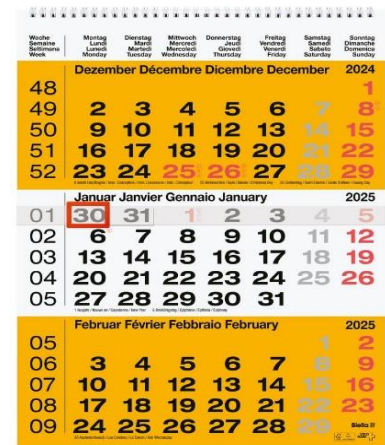

Art.Nr. 1200.57871006

875 406 **Karton-Tafelkalender mit Notizraum** Stück Fr. 3.00

Biella Terminkalender A4 hoch
 Format: 21 x 29,7 cm, 6 Monate pro Seite
 gelocht zum Aufhängen, klare Übersicht
 dank grossen Wochenzahlen,
 mit Notizraum, deutsch/französisch
 Original-Nummer: 875 406 00

Art.Nr. 1200.57875406

Bestell-Nummer	Bezeichnung	Mengen-einheit	Preis / Stück
----------------	-------------	----------------	---------------

891 093 **Jahresplaner/Ferienplaner** Stück Fr. 2.00
Planograph Nr. 40365
 Format: 64,5 x 29,7 cm
 Personal- und Ferienplaner,
 oben Tagesnummerierung
 unten Wochenzahlen,
 für 35 Namen, deutsch/französisch
 Original-Nummer: 40365 ..
Art.Nr. 1200.57040365

891 096 **Jahresplaner Simplex Nr. 40375** Stück Fr. 7.50
 Format: 59,5 x 42 cm, (A2 quer)
 12 Monate horizontal, Tage vertikal,
 Tagesfelder quer mit Notizraum,
 deutsch/französisch
 Original-Nummer: 40375 ..
Art.Nr. 1200.57040375

889 020 **Wandplaner Biella mit Tagesschieber** Stück Fr. 14.50
3-Monatskalender gelb
 Format: 31 x 40 cm, 3 Monate pro Seite
 Spiralbindung (Wire-O) und Aufhänger
 Vor-, Aktuell- und Folgemonat,
 Datumschieber (Tagesschieber),
 Farbe: **gelb/weiss**
 Original-Nummer: 889 020 20
Art.Nr. 1200.57889020